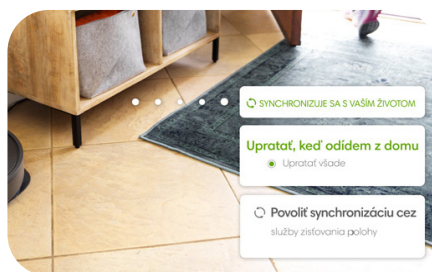

## Stvorený do skutočných domovov

Vďaka navigácii PrecisionVision dokáže robotický vysávač Roomba® j7 okamžite identifikovať a obísť prekážky, ako sú nehody vašich domácich miláčikov alebo nabíjacie káble. Dokonca vám pošle fotku prekážky, aby ste sa rozhodli, čo s ňou má v budúcnosti urobiť. Napríklad, či ju má obísť alebo okolo nej upratať. To všetko vďaka technológii iRobot Genius.

## Nastala budúcnosť upratovania

Vďaka 3-stupňovému systému čistenia bude váš domov vždy žiarivo čistý. Dve gumené kefy na rôzne povrchy si poradia so zvieracími chlpmi, bočná kefka pozametá okolo stien a v kútoch a 10x výkonnejšie vysávanie vsaje aj tie najodolnejšie nečistoty a špinu.

## Nedovoľte, aby špina skrížila vaše plány

Máte naponáhlo a pri odchode z domu si všimnete omrvinky pod kuchynským stolom? Stačí povedať robotickému vysávaču Roomba® j7 cez aplikáciu iRobot Home alebo cez hlasového asistenta\*\*, že tam má okamžite upratať. A hotovo.

## Tak inteligentný, že predvída nečistoty

Robotický vysávač Roomba® j7 sa naučí miestnosti a časy, kedy v nich obvykle upratujete. Napríklad v kuchyni po raňajkách. Na základe vašich zvyklostí navrhne prispôbené rozvrhy vysávania, ktoré nenarušia vaše plány.