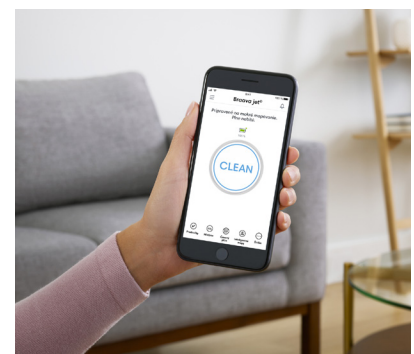

## Dokonalý robotický mop s presným rozprašovaním tryskou

Zbaví vás lepkavých nečistôt, zažratej špiny\* a kuchynskej mastnoty.

## Pripojenie na Wi-Fi®

Aplikácia iRobot HOME vám umožňuje nastaviť vlastnosti mopovania a poskytuje úplnú kontrolu, nech ste kdekoľvek.

Za 25 rokov skúseností a neustáleho vývoja v robotike, iRobot® zdokonalil robotické mopy Braava® tak, aby ste si mohli každý deň užívať čisté podlahy a svieži domov.