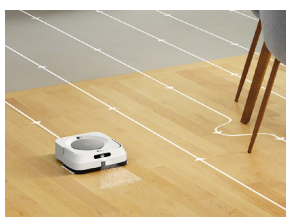

Inteligentná, pokročilá navigácia

Upratuje podľa efektívneho vzoru, pričom obchádza nábytok, rohožky a iné prekážky.