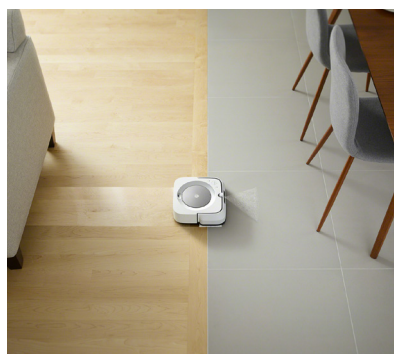

## Dokonalý robotický mop s presným rozprašovaním tryskou

Zbaví vás lepkavých nečistôt, zažratej špiny\* a kuchynskej mastnoty.