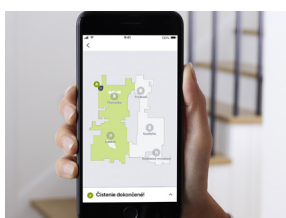

### Dokáže rozpoznať kuchyňu od obývačky

Vďaka inteligentnému mapovaniu Imprint™ sa robot Braava jet® m6 dokáže naučiť pôdorys vašej domácnosti a zapamätať si miestnosti, takže máte možnosť určiť, v ktorých miestnostiach sa má upratať a kedy.